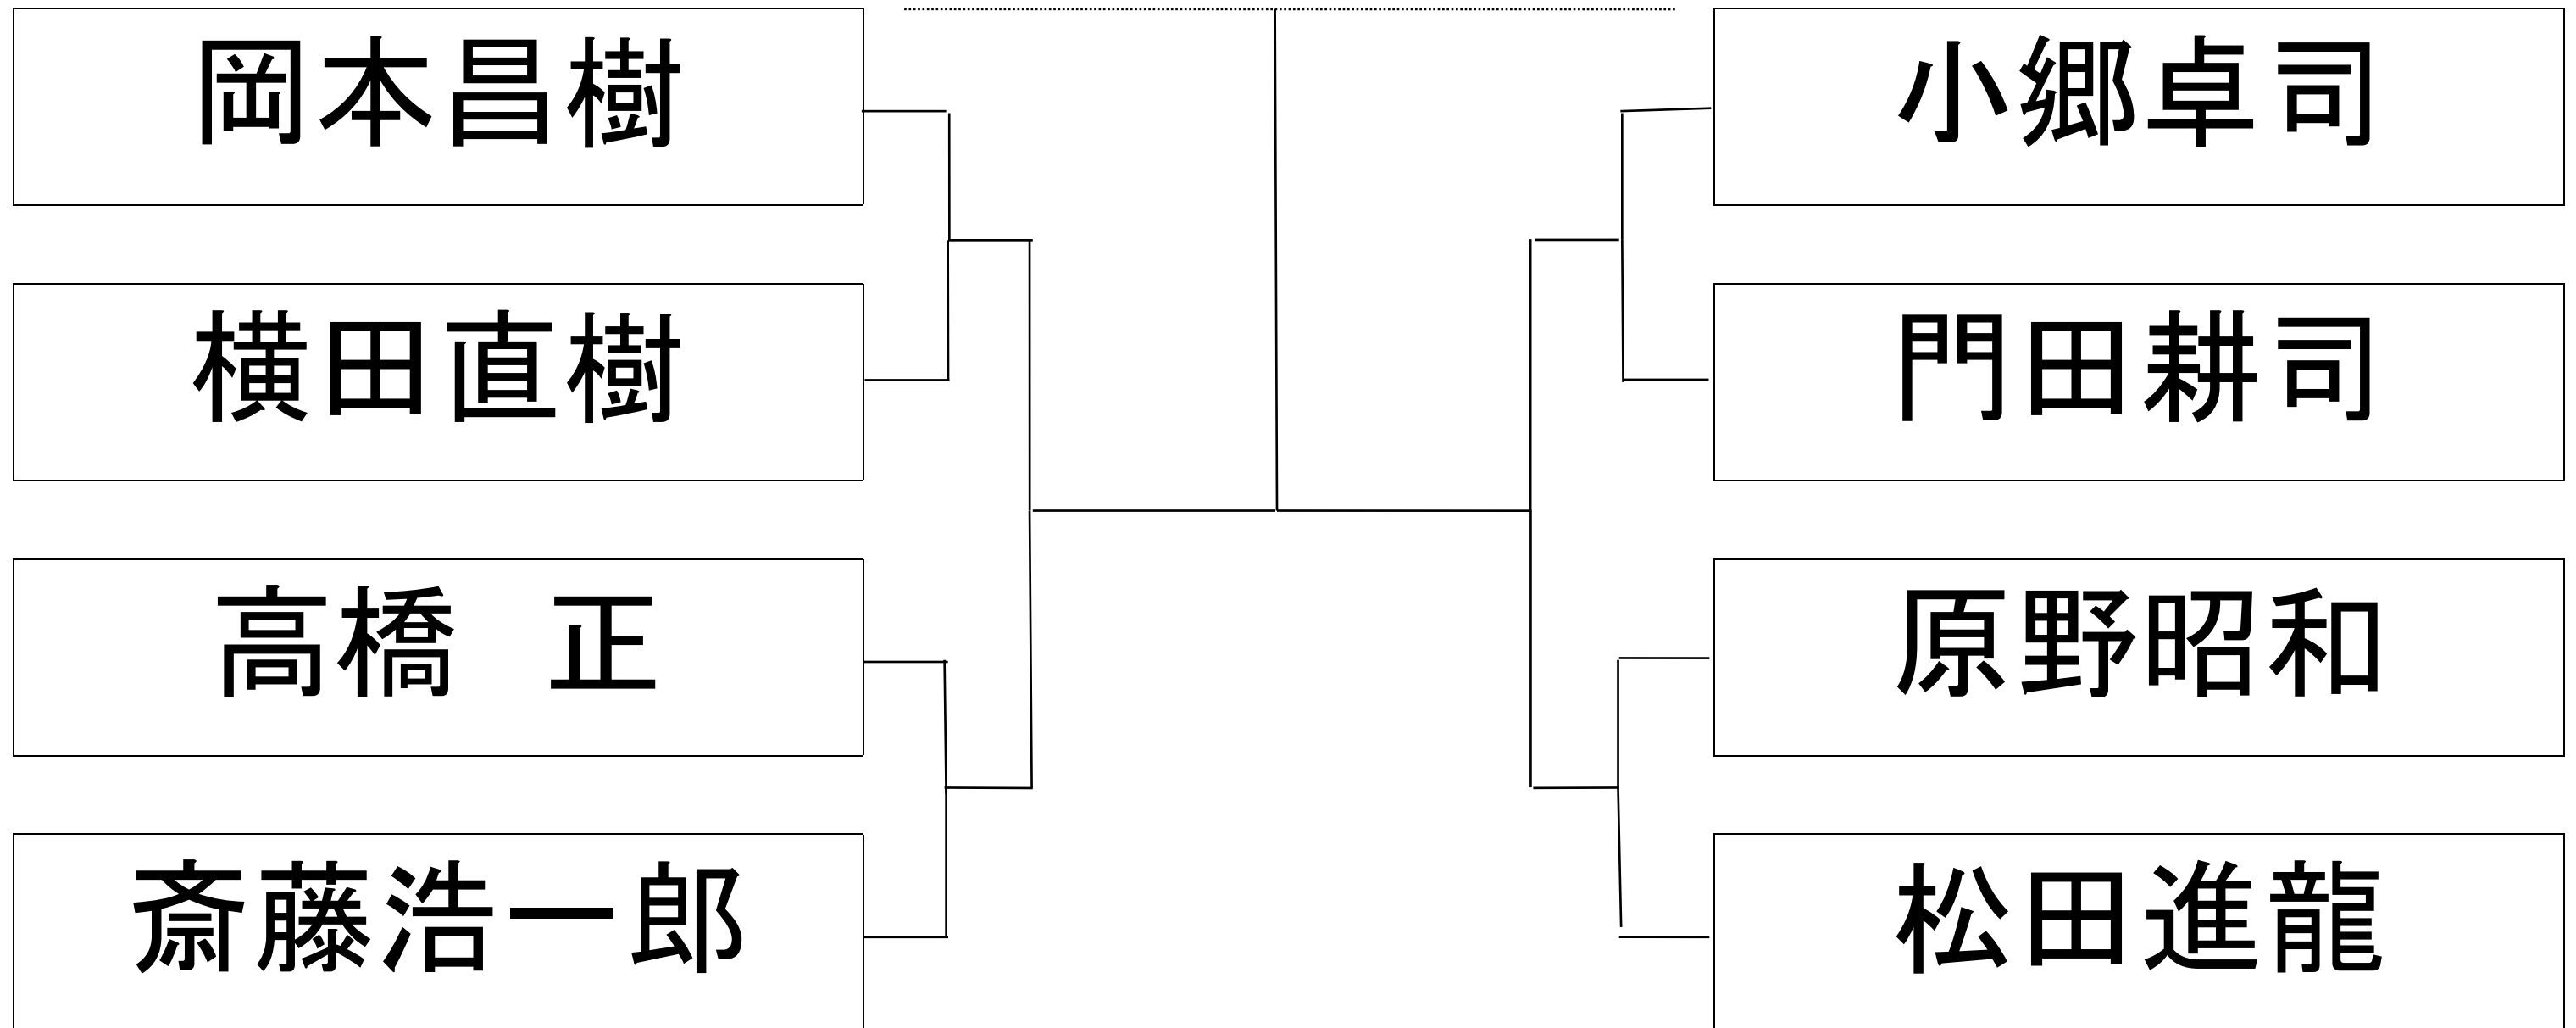

クラブチャンピオンマッチ組合せ

2015年10月11日(日)1・2回戦/18日(日)決勝

CLUB CHAMPION

倉敷カントリー倶楽部