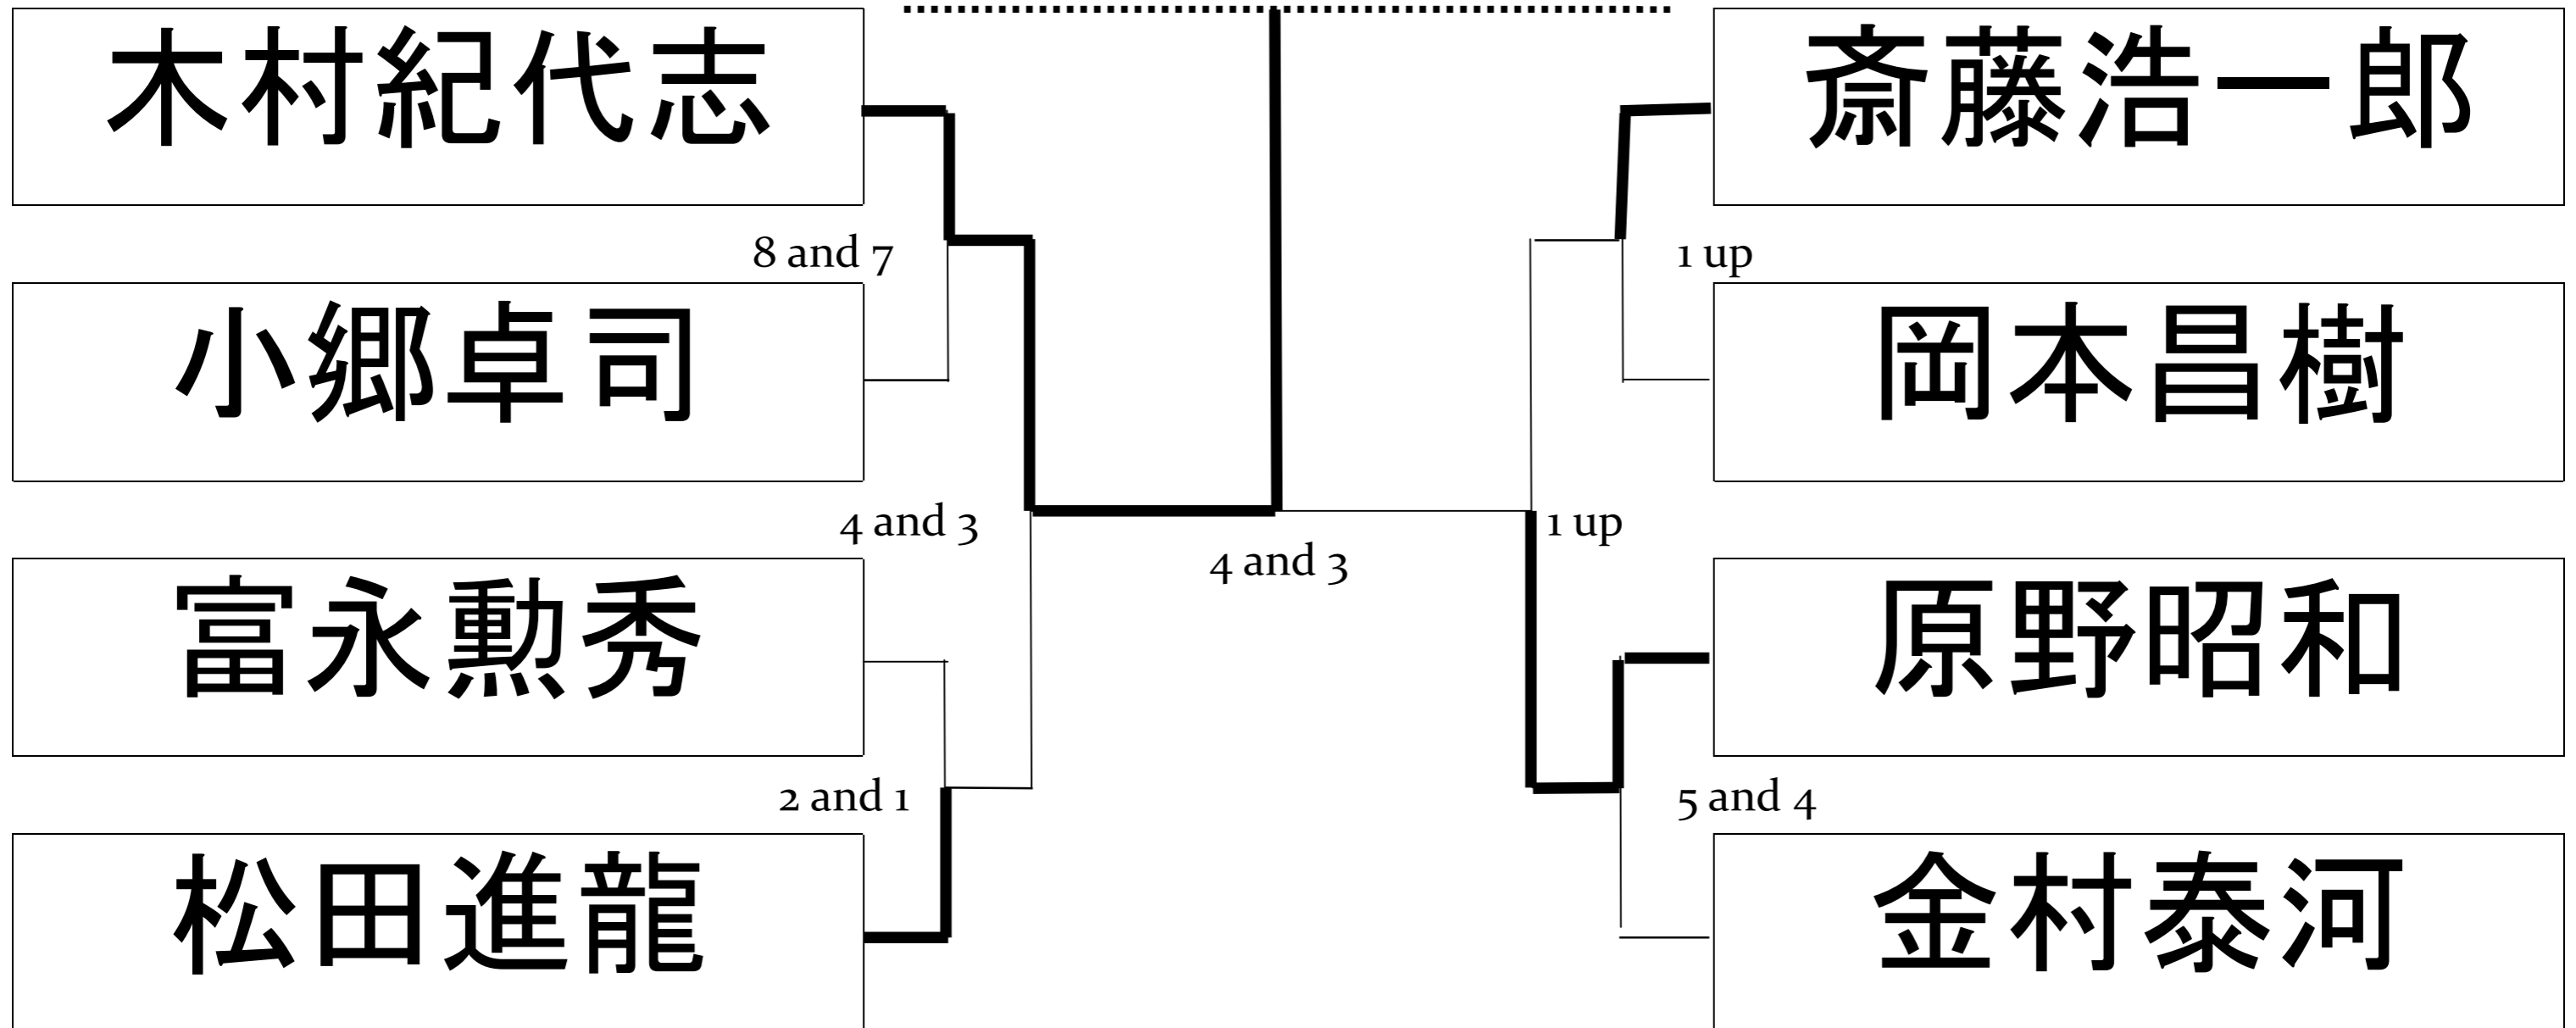

クラブチャンピオンマッチ組合せ

2013年10月13日(日)1・2回戦/20日(日)決勝

CLUB CHAMPION

木村紀代志

倉敷カントリー倶楽部