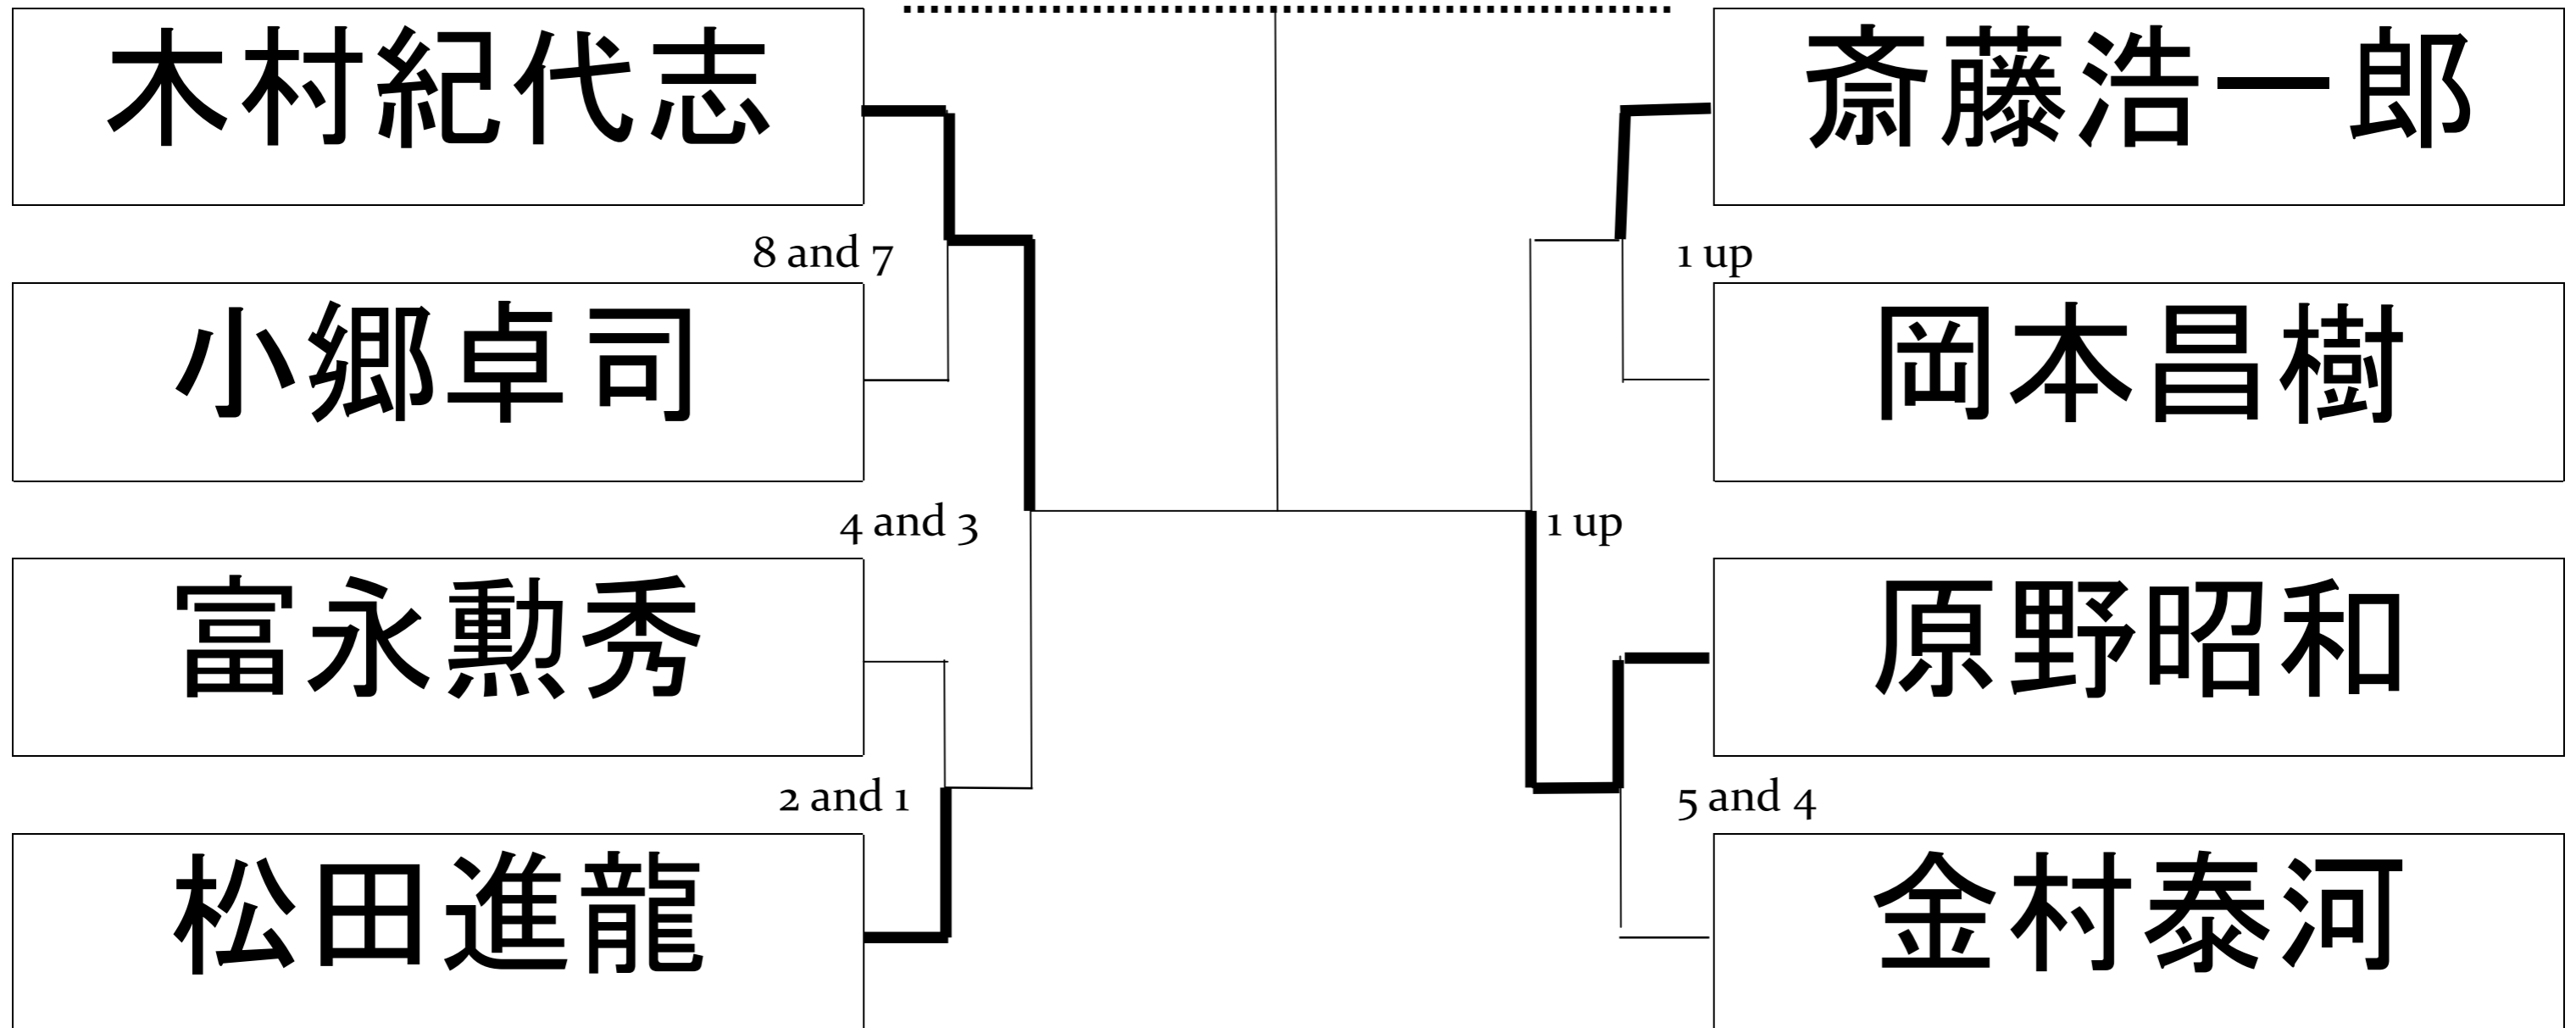

クラブチャンピオンマッチ組合せ

2013年10月13日(日)1・2回戦/20日(日)決勝

CLUB CHAMPION

倉敷カントリー倶楽部